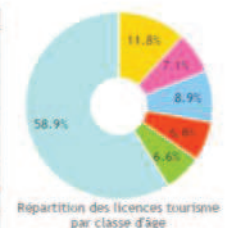

Licences tourisme par classe d'âge

	Femme	Homme	Total
10 ans et -	68	5	73
11-12 ans	40	4	44
13-14 ans	48	7	55
15-16 ans	41	1	42
17-21 ans	39	2	41
21 ans et +	235	130	365
Total	471	149	620
Juniors (18 ans et -)	224	17	241
seniors (19 ans et +)	247	132	379