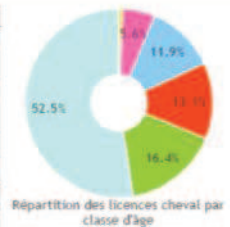

Licences cheval par classe d'âge

	Femme	Homme	Total
10 ans et -	8	1	9
11-12 ans	72	4	76
13-14 ans	147	15	162
15-16 ans	169	9	178
17-21 ans	205	18	223
21 ans et +	581	134	715
Total	1182	181	1363
Juniors (18 ans et -)	519	39	558
seniors (19 ans et +)	663	142	805