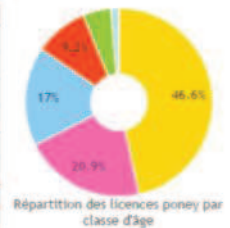

Licences compétition par classe d'âge

	Femme	Homme	Total
10 ans et -	95	12	107
11-12 ans	90	5	95
13-14 ans	128	14	142
15-16 ans	146	7	153
17-21 ans	157	13	170
21 ans et +	248	45	293
Total	864	96	960
Juniors (18 ans et -)	558	45	603
seniors (19 ans et +)	306	51	357

Répartition par sexe

	Licences
Licences pratiquant Femme	3539
Dont licences compétition Femme	864
Licences pratiquant Homme	533
Dont licences compétition Homme	96
total	4072

Statistiques 2015 Par fléchage volontaire – Département SAVOIE

Licences poney par classe d'âge

	Femme	Homme	Total
10 ans et -	844	129	973
11-12 ans	400	37	437
13-14 ans	333	23	356
15-16 ans	186	7	193
17-21 ans	98	3	101
21 ans et +	25	4	29
Total	1886	203	2089
Juniors (18 ans et -)	1838	198	2036
seniors (19 ans et +)	48	5	53