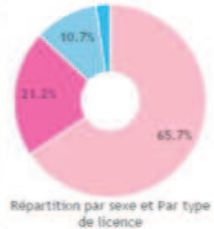

Répartition par sexe

	Licences
Licences pratiquant Femme	3539
Dont licences compétition Femme	864
Licences pratiquant Homme	533
Dont licences compétition Homme	96
total	4072