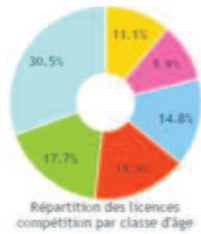

Statistiques 2015 Par type de licence – Département SAVOIE

Licences pratiquant par classe d'âge

	Femme	Homme	Total
10 ans et -	920	135	1055
11-12 ans	512	45	557
13-14 ans	528	45	573
15-16 ans	396	17	413
17-21 ans	342	23	365
21 ans et +	841	268	1109
Total	3539	533	4072
Juniors (18 ans et -)	2581	254	2835
seniors (19 ans et +)	958	279	1237

Licences compétition par classe d'âge

	Femme	Homme	Total
10 ans et -	95	12	107
11-12 ans	90	5	95
13-14 ans	128	14	142
15-16 ans	146	7	153
17-21 ans	157	13	170
21 ans et +	248	45	293
Total	864	96	960
Juniors (18 ans et -)	558	45	603
seniors (19 ans et +)	306	51	357