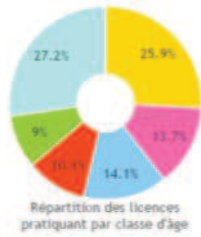

Statistiques 2015 Par type de licence – Département SAVOIE

Licences pratiquant par classe d'âge

	Femme	Homme	Total
10 ans et -	920	135	1055
11-12 ans	512	45	557
13-14 ans	528	45	573
15-16 ans	396	17	413
17-21 ans	342	23	365
21 ans et +	841	268	1109
Total	3539	533	4072
Juniors (18 ans et -)	2581	254	2835
seniors (19 ans et +)	958	279	1237